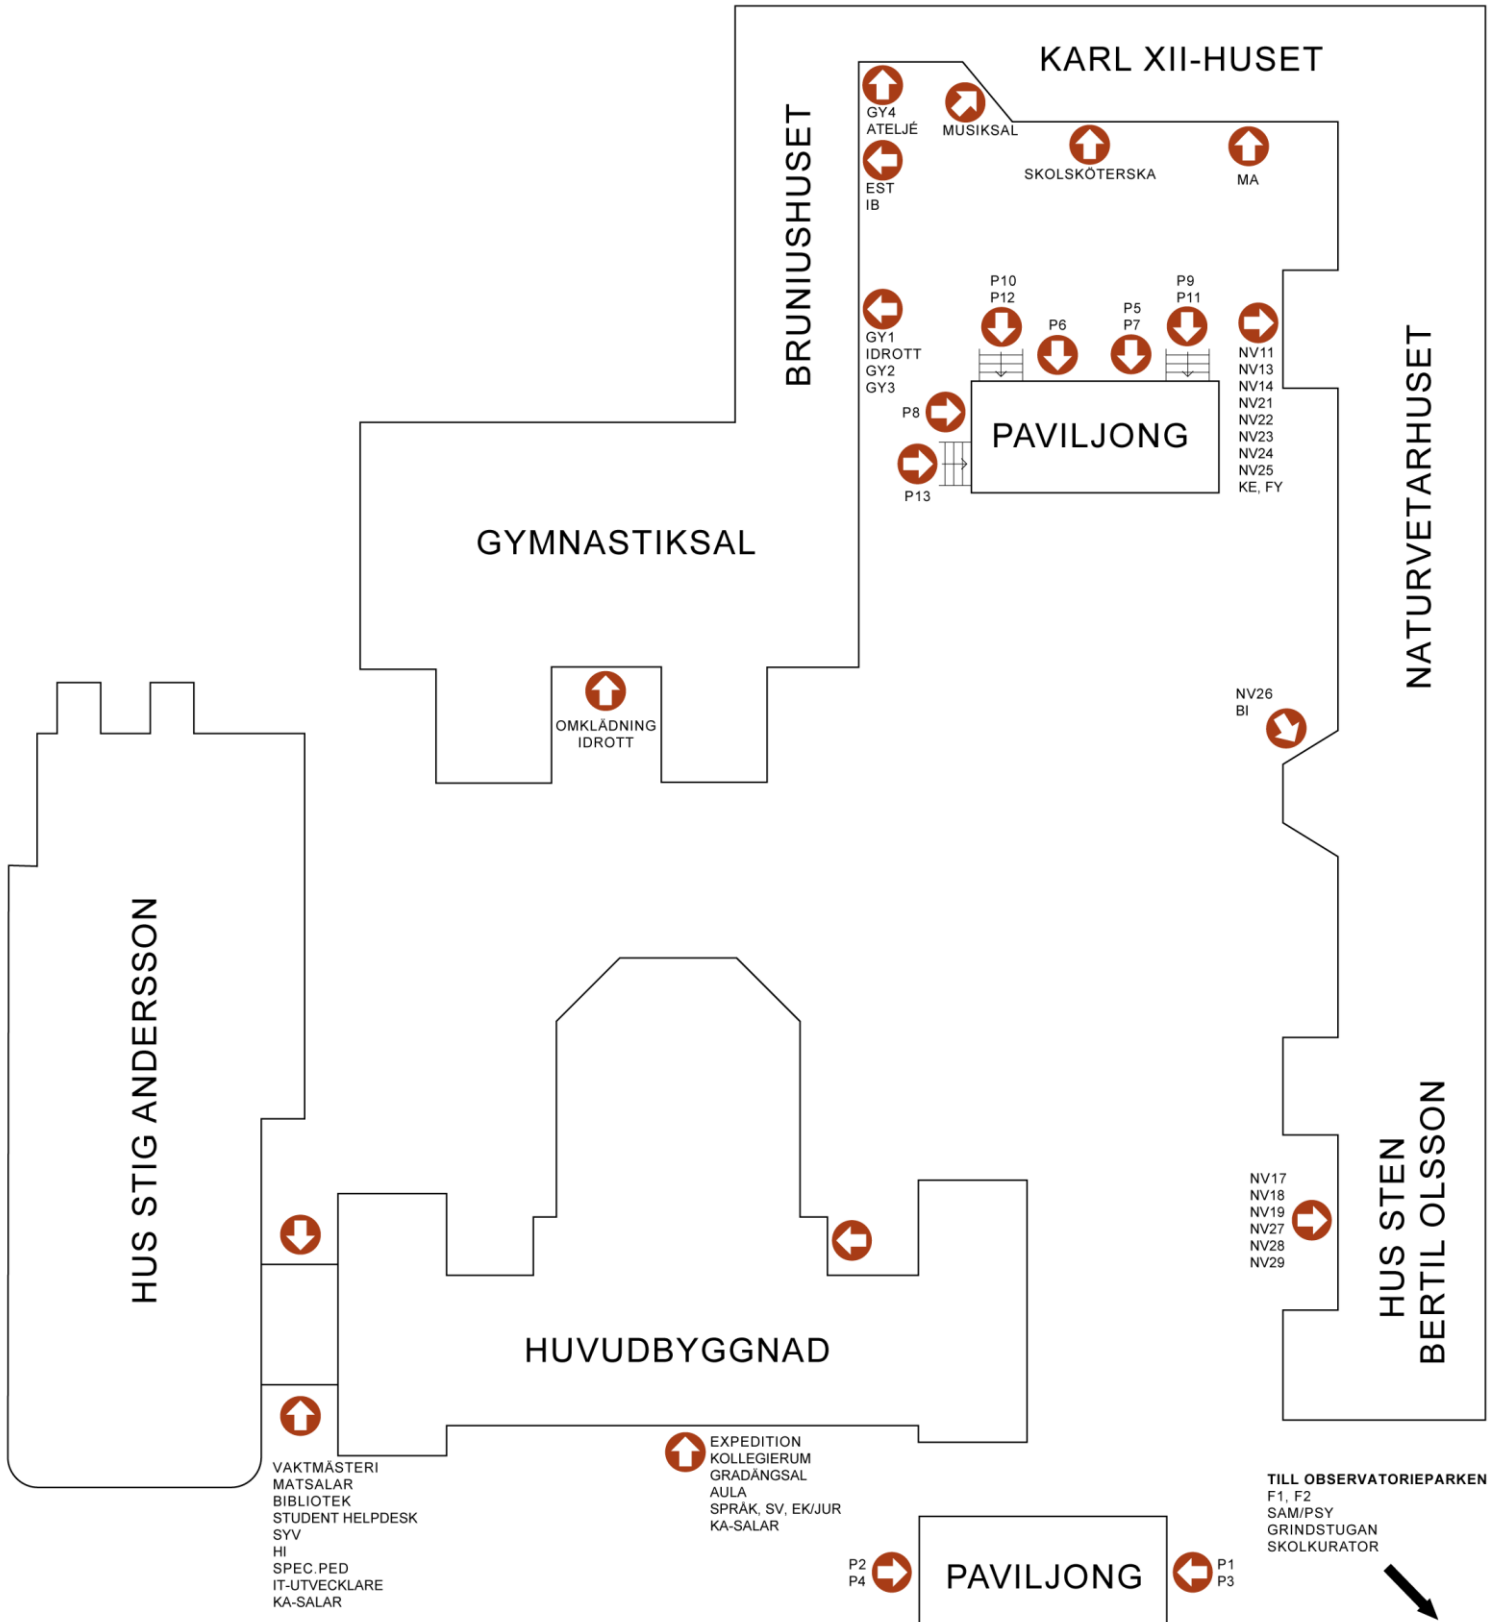

# ÖVERSIKT

STORA SÖDERGATAN 22

GRÖNEGATAN

# BRUNIUSHUSET KARL XII-HUSET NATURVETARHUSET HUS STEN BERTIL OLSSON