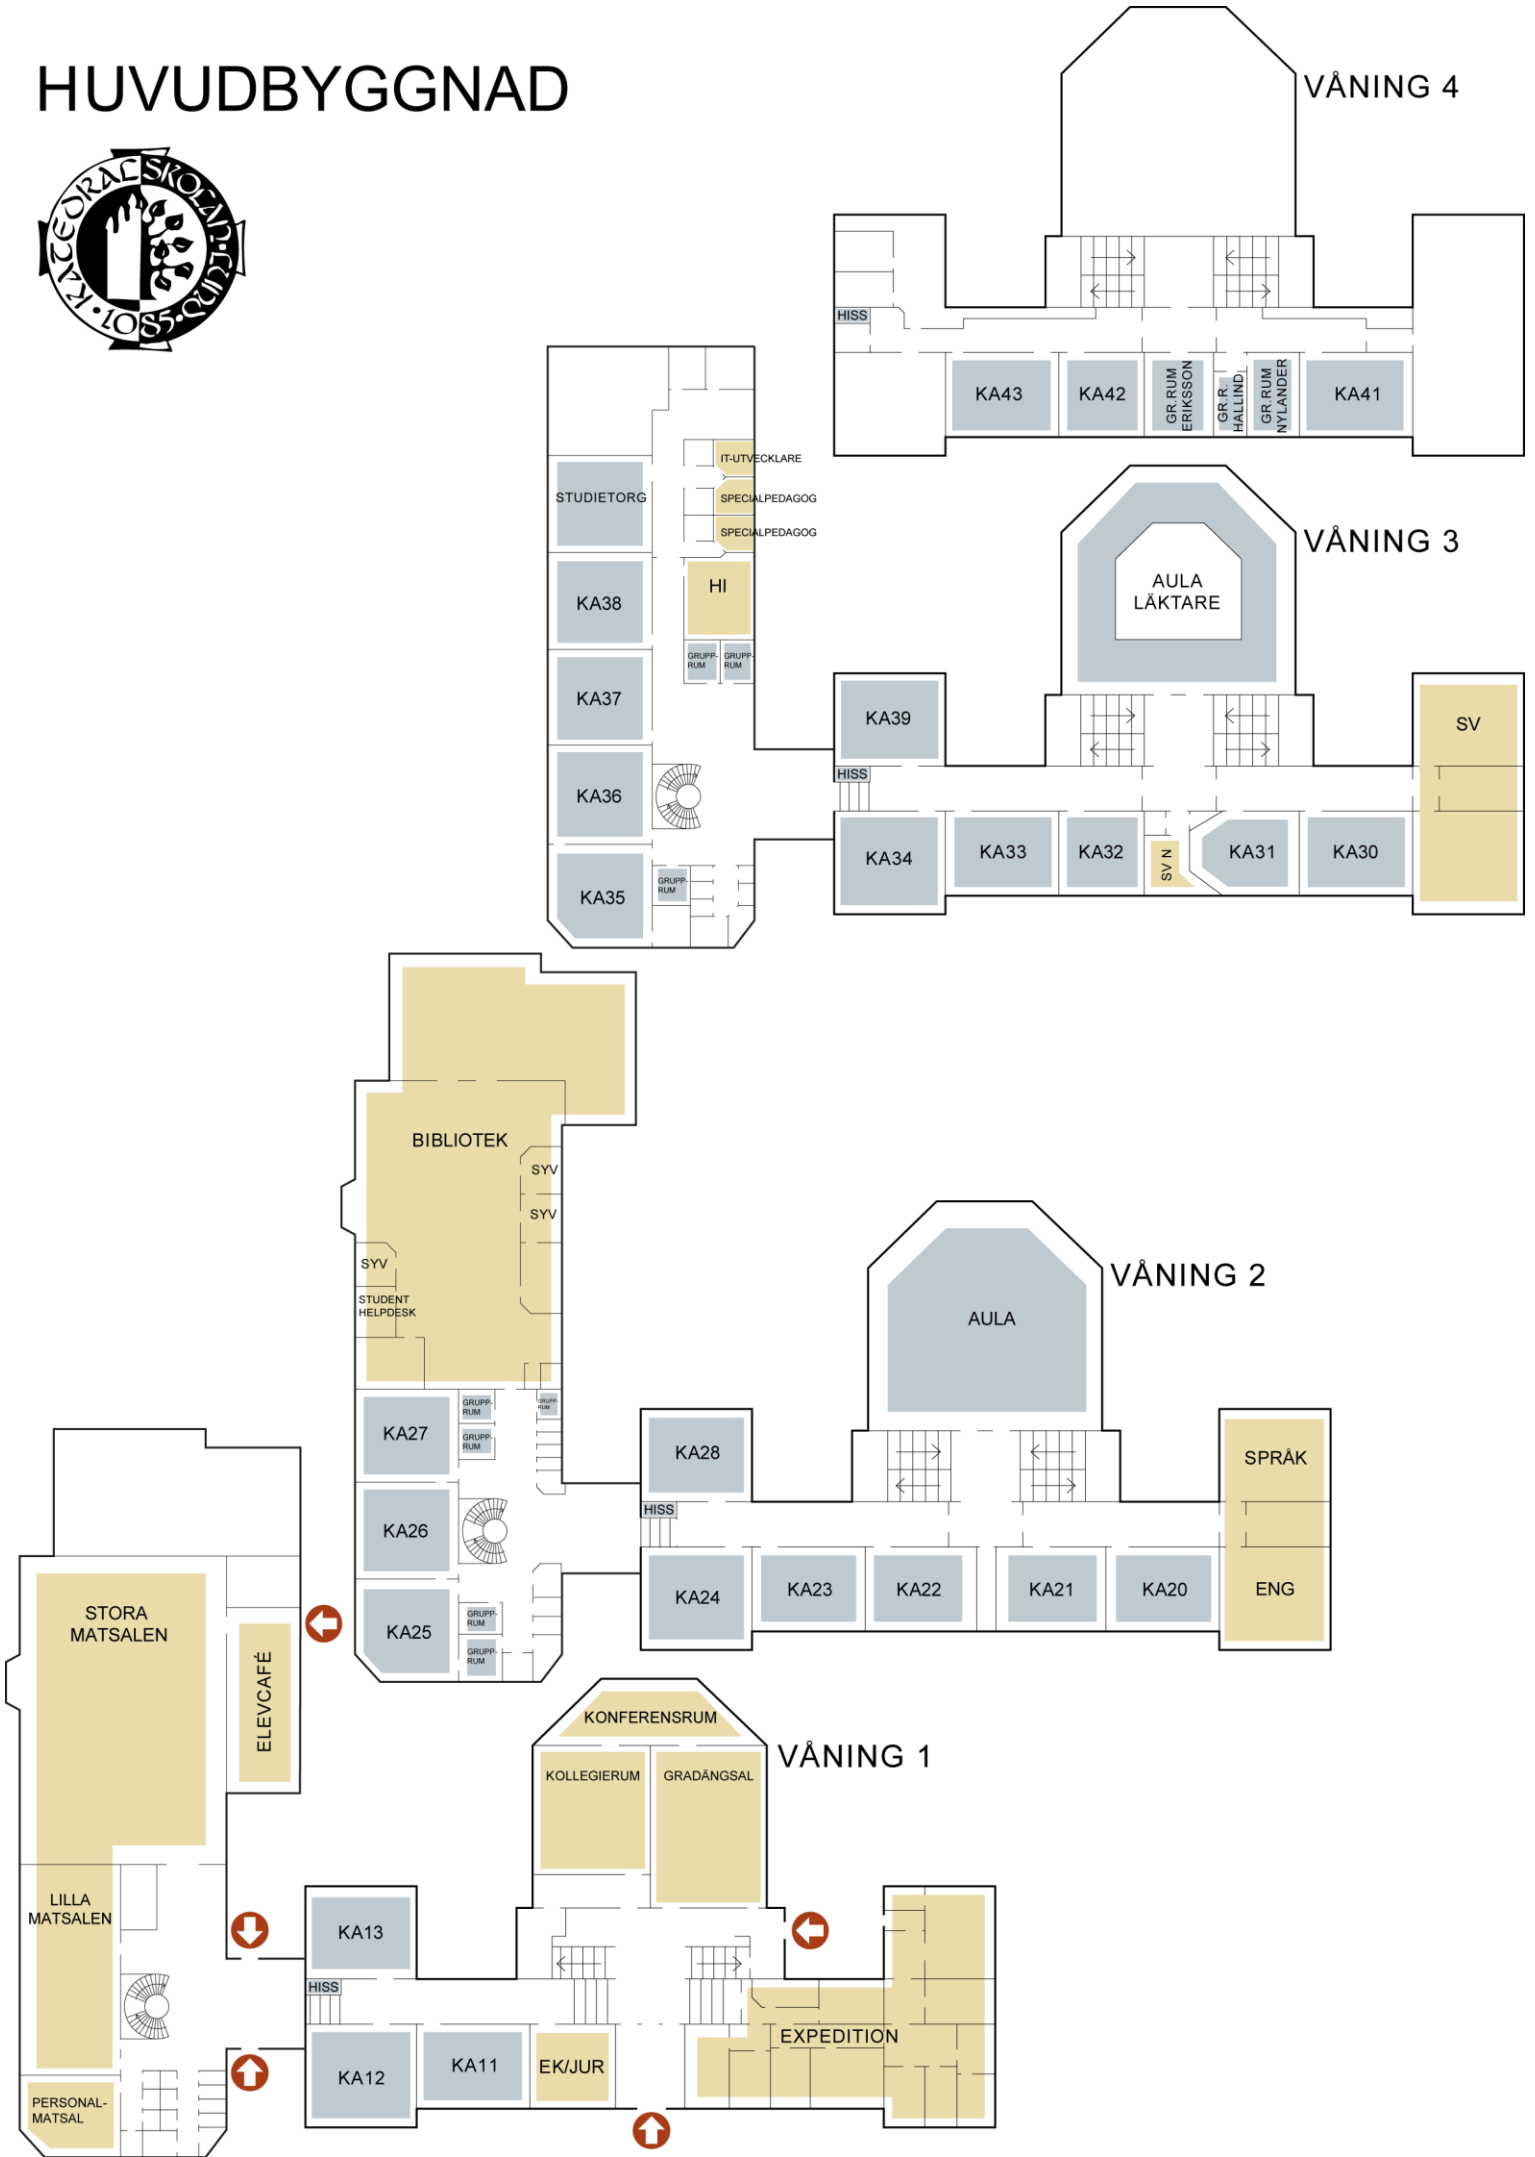

HUVUDBYGGNAD