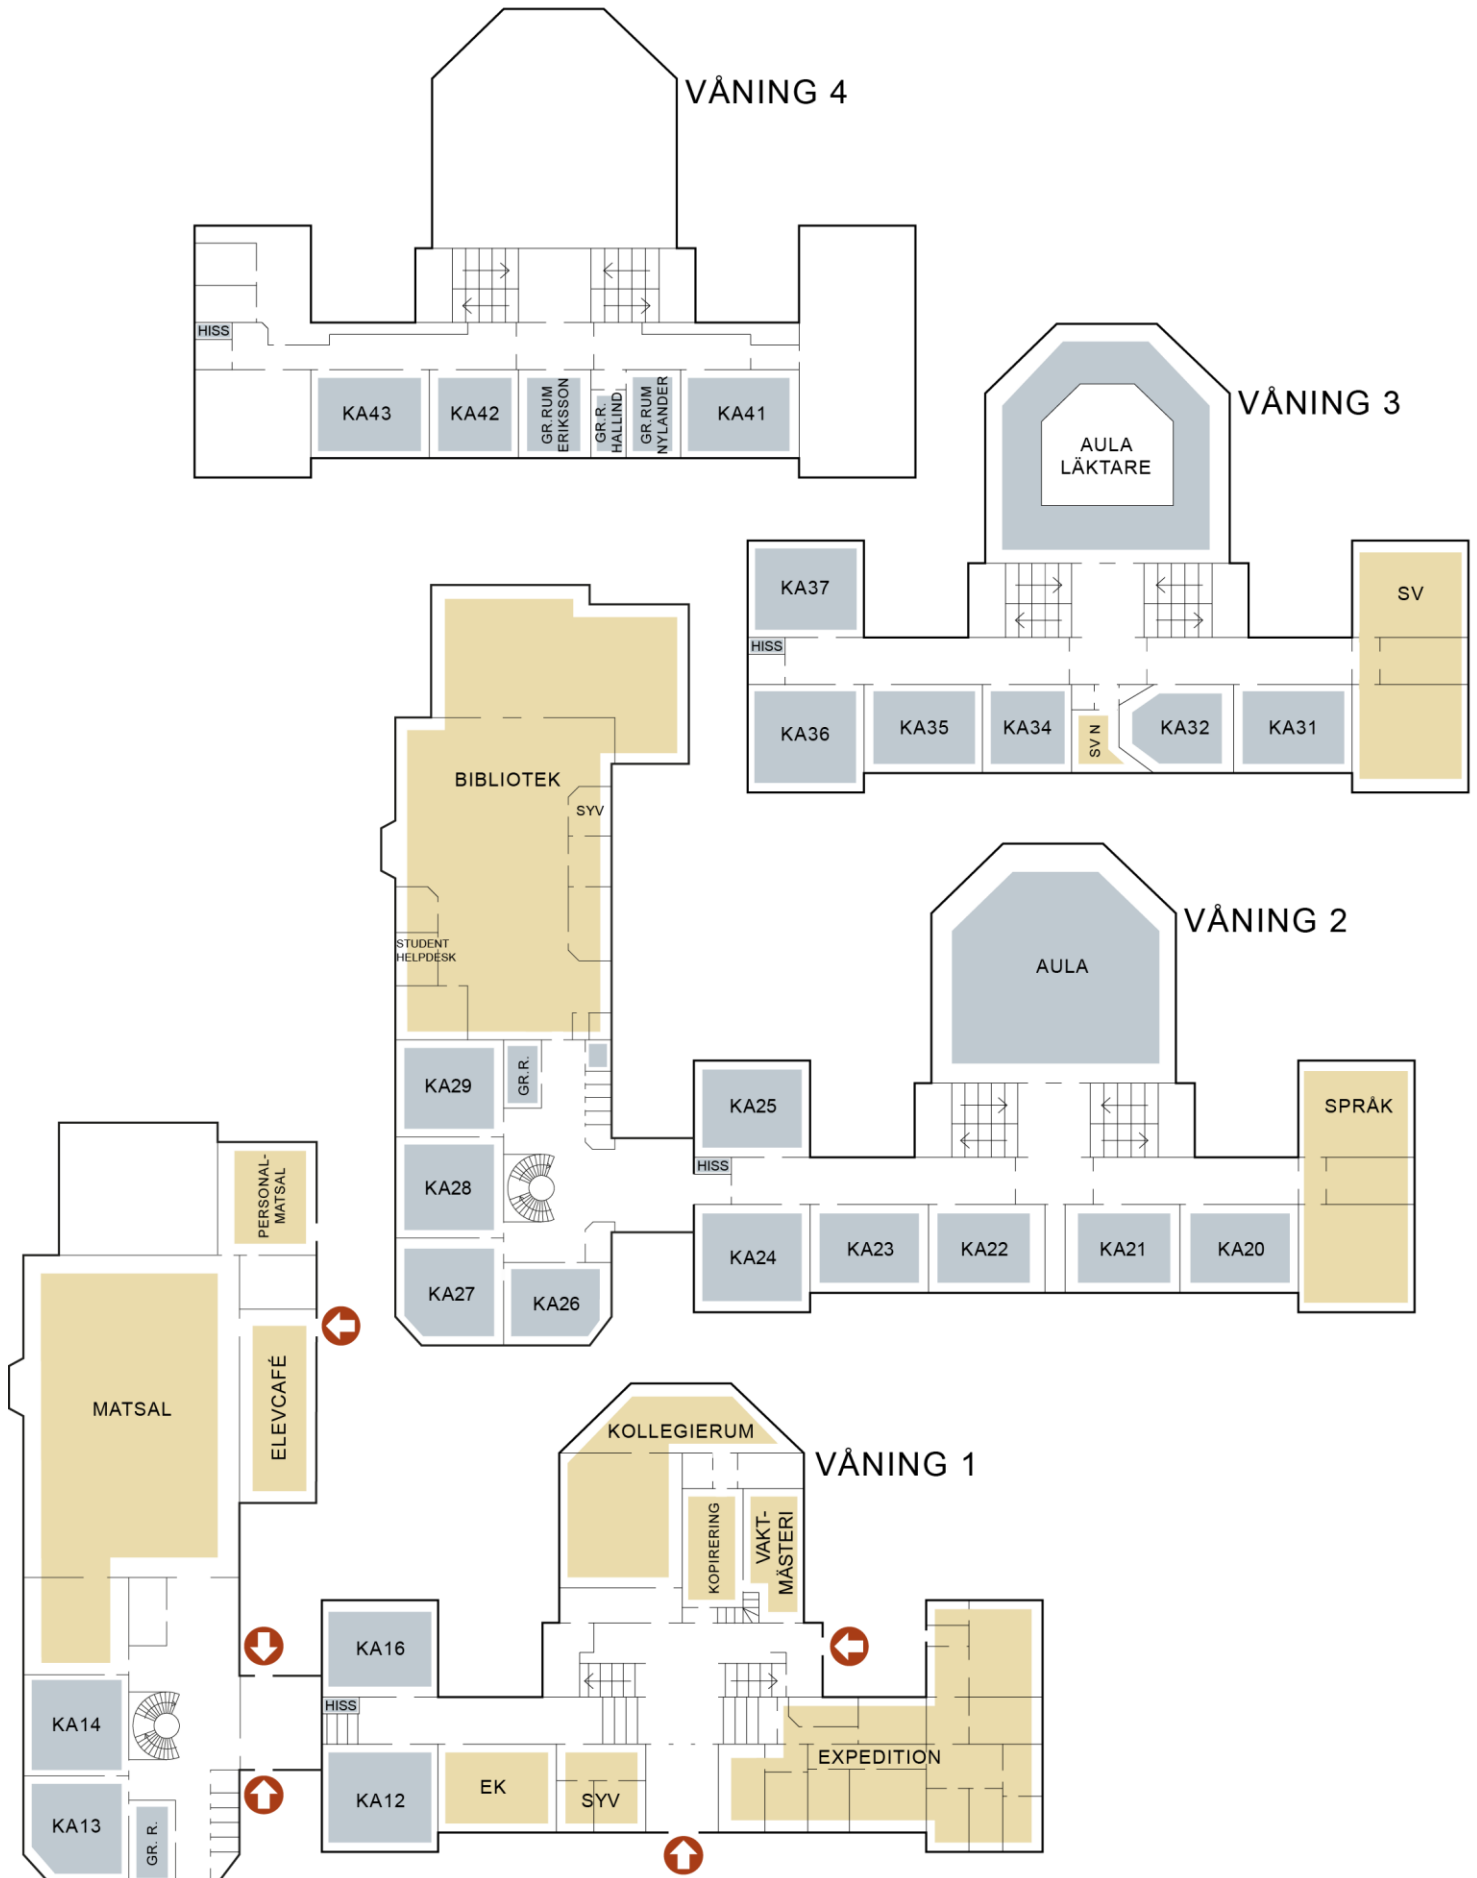

HUVUDBYGGNAD