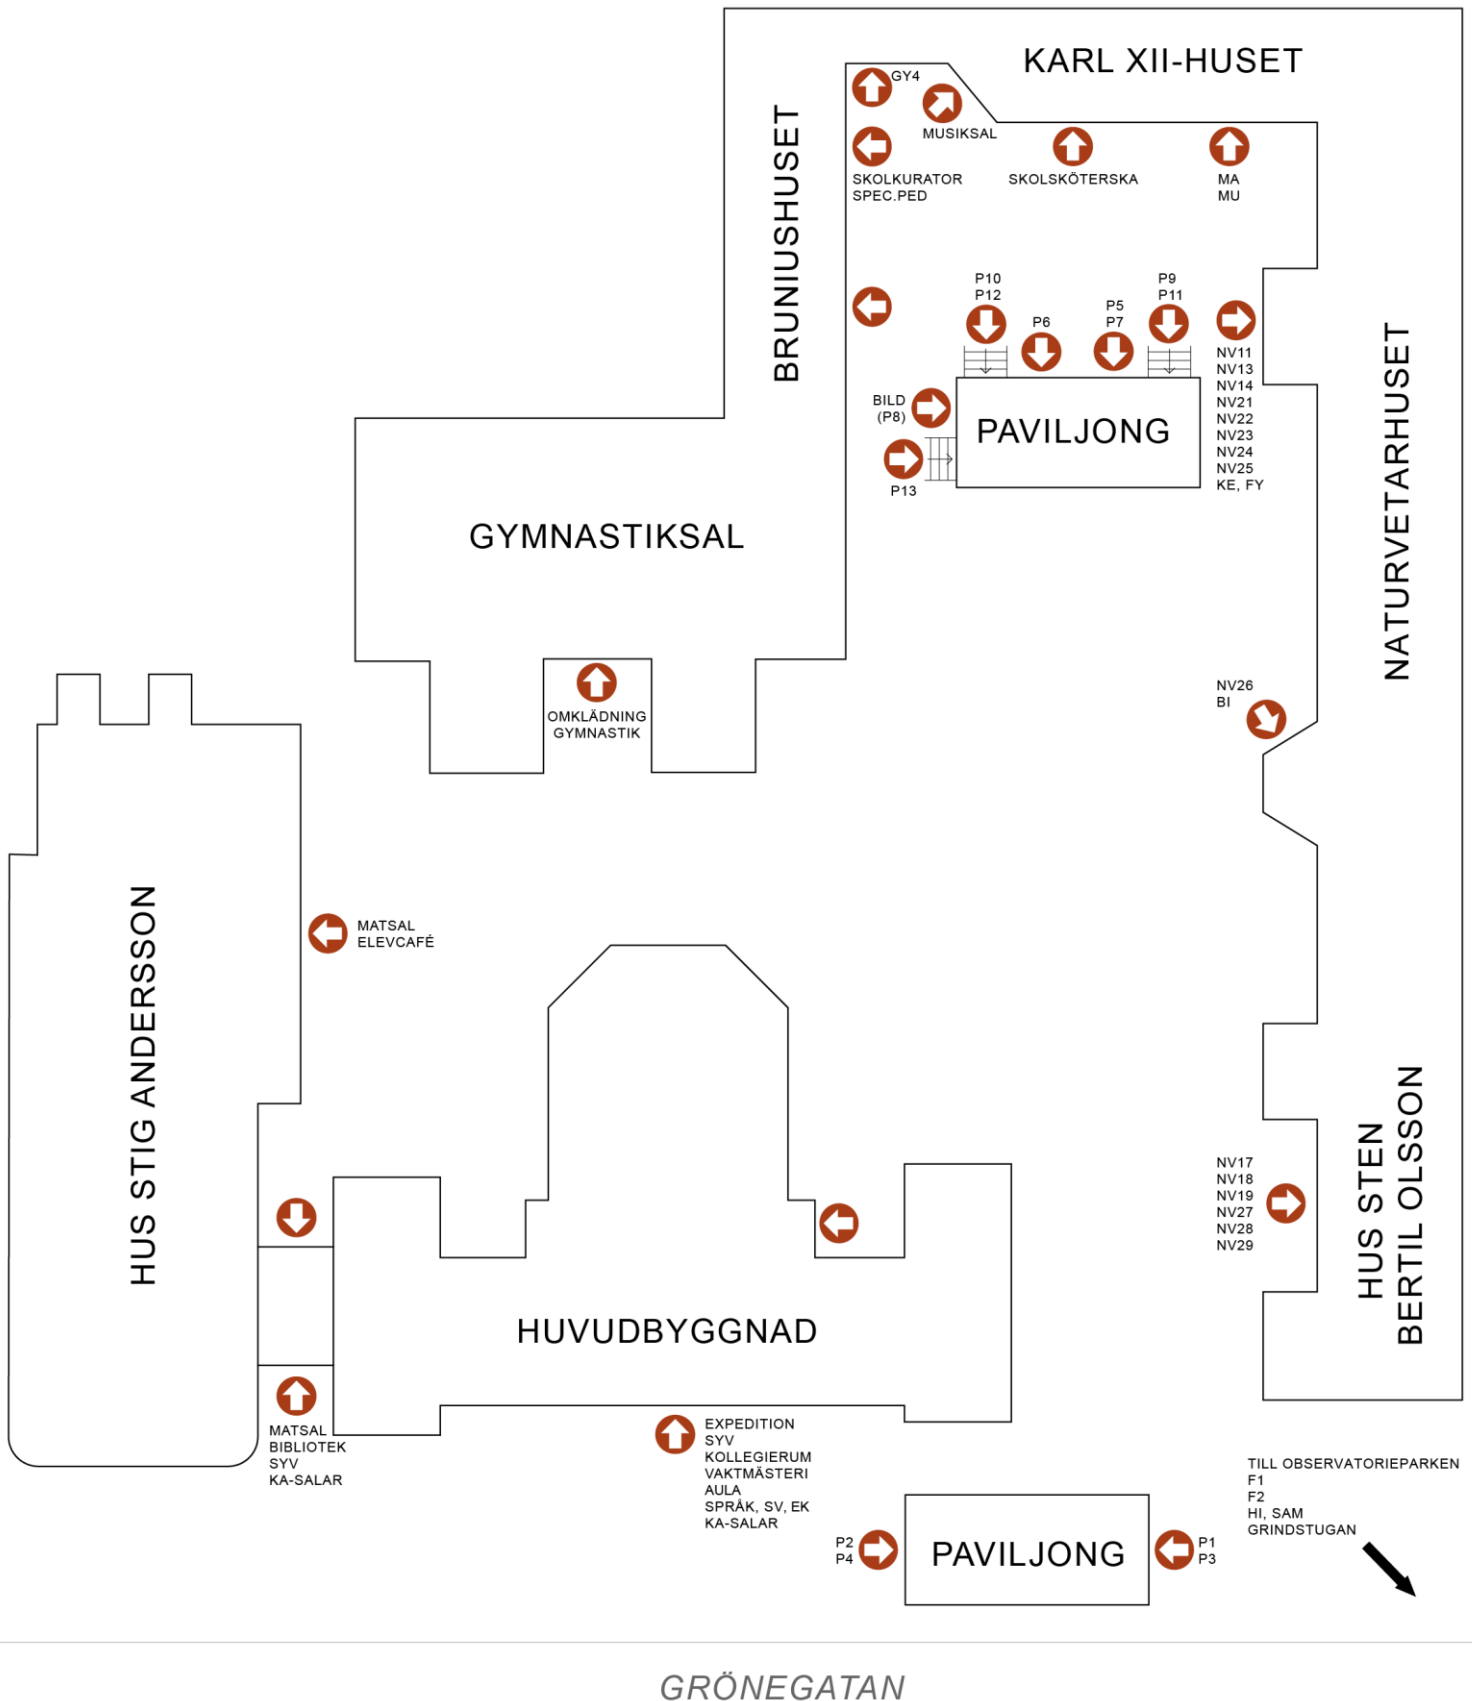

# ÖVERSIKT

STORA SÖDERGATAN 22