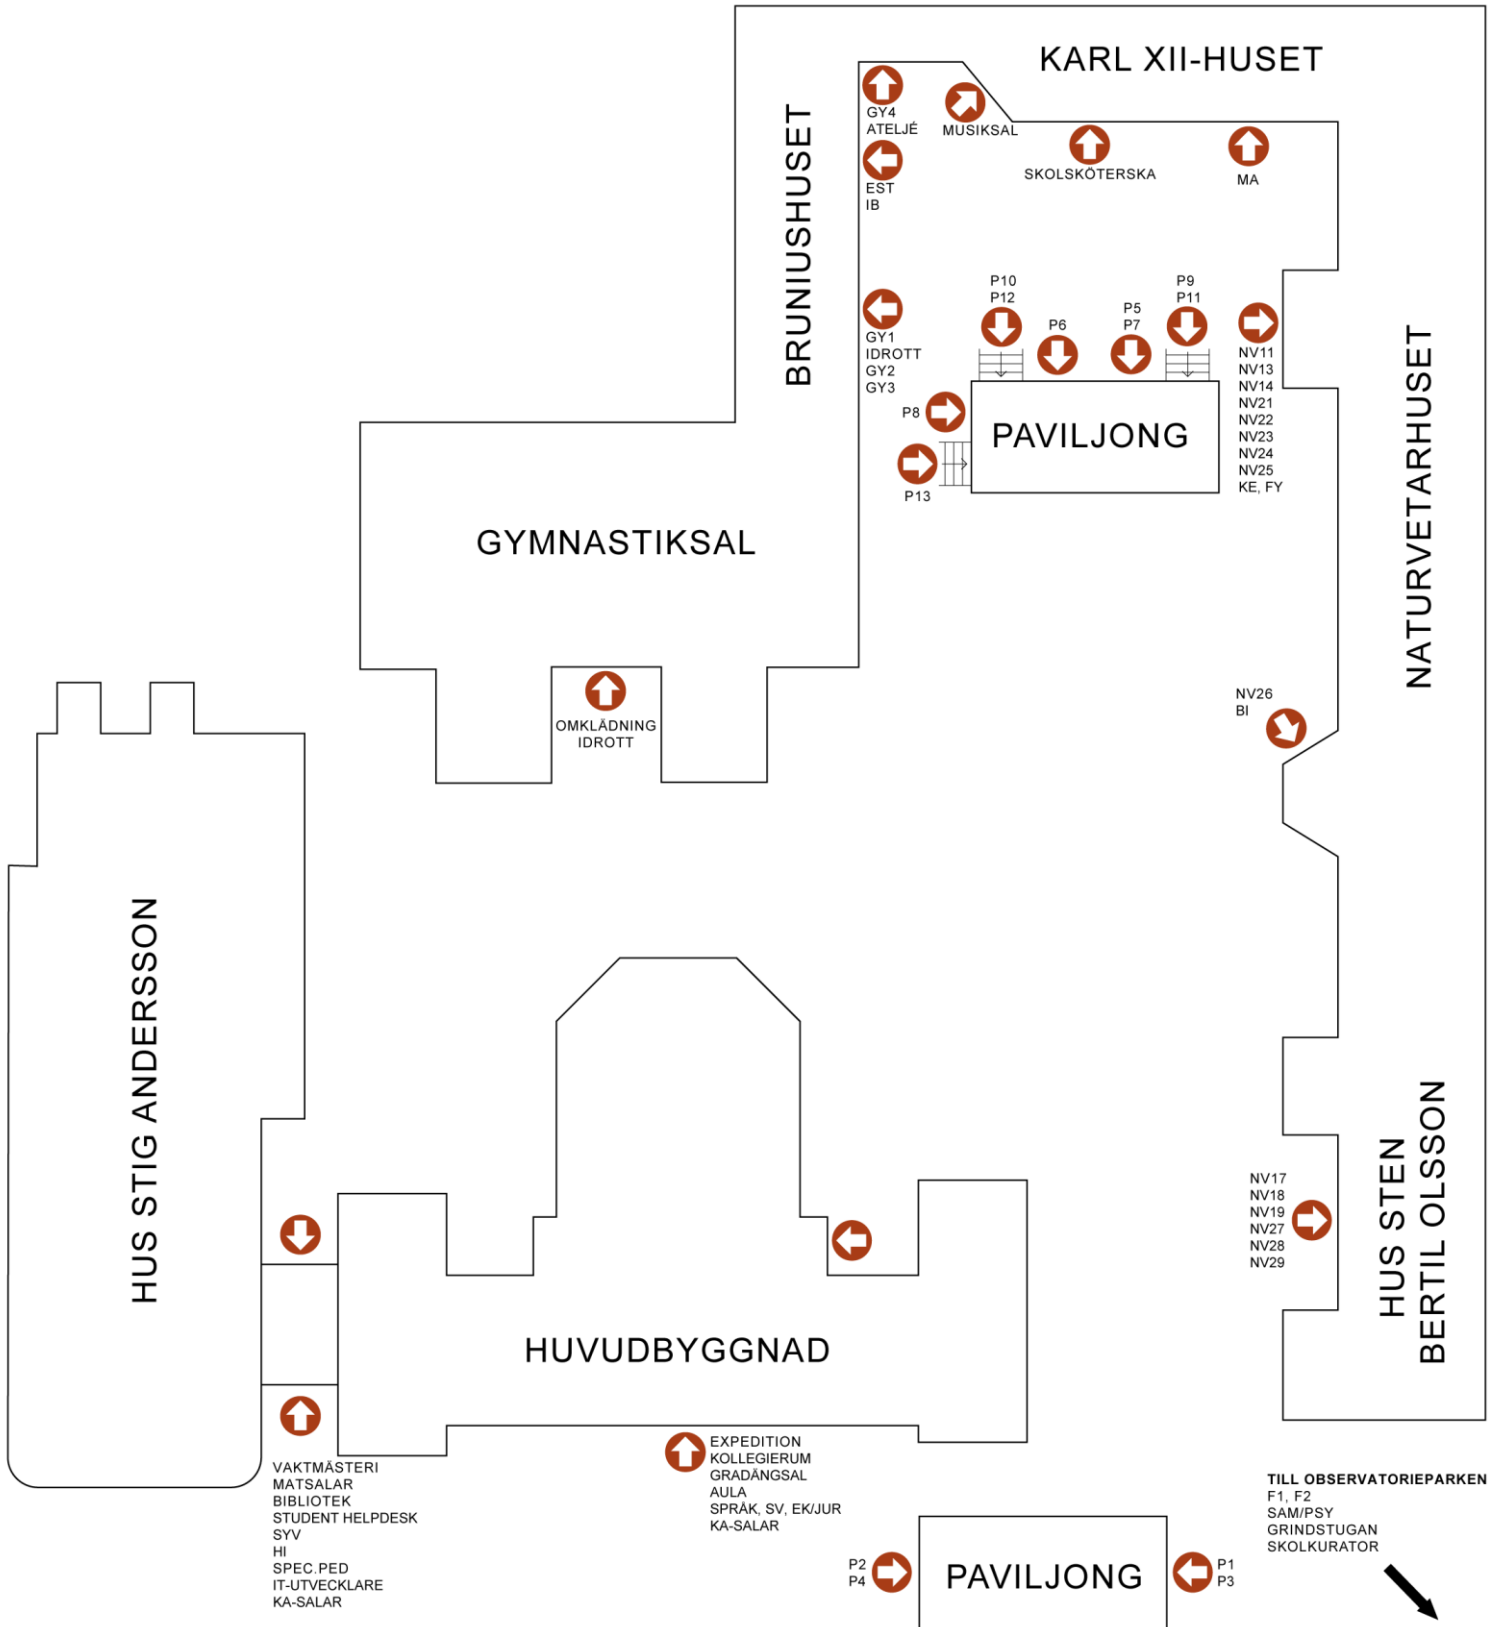

ÖVERSIKT

STORA SÖDERGATAN 22

GRÖNEGATAN

HUVUDBYGGNAD

BRUNIUSHUSET KARL XII-HUSET NATURVETARHUSET HUS STEN BERTIL OLSSON