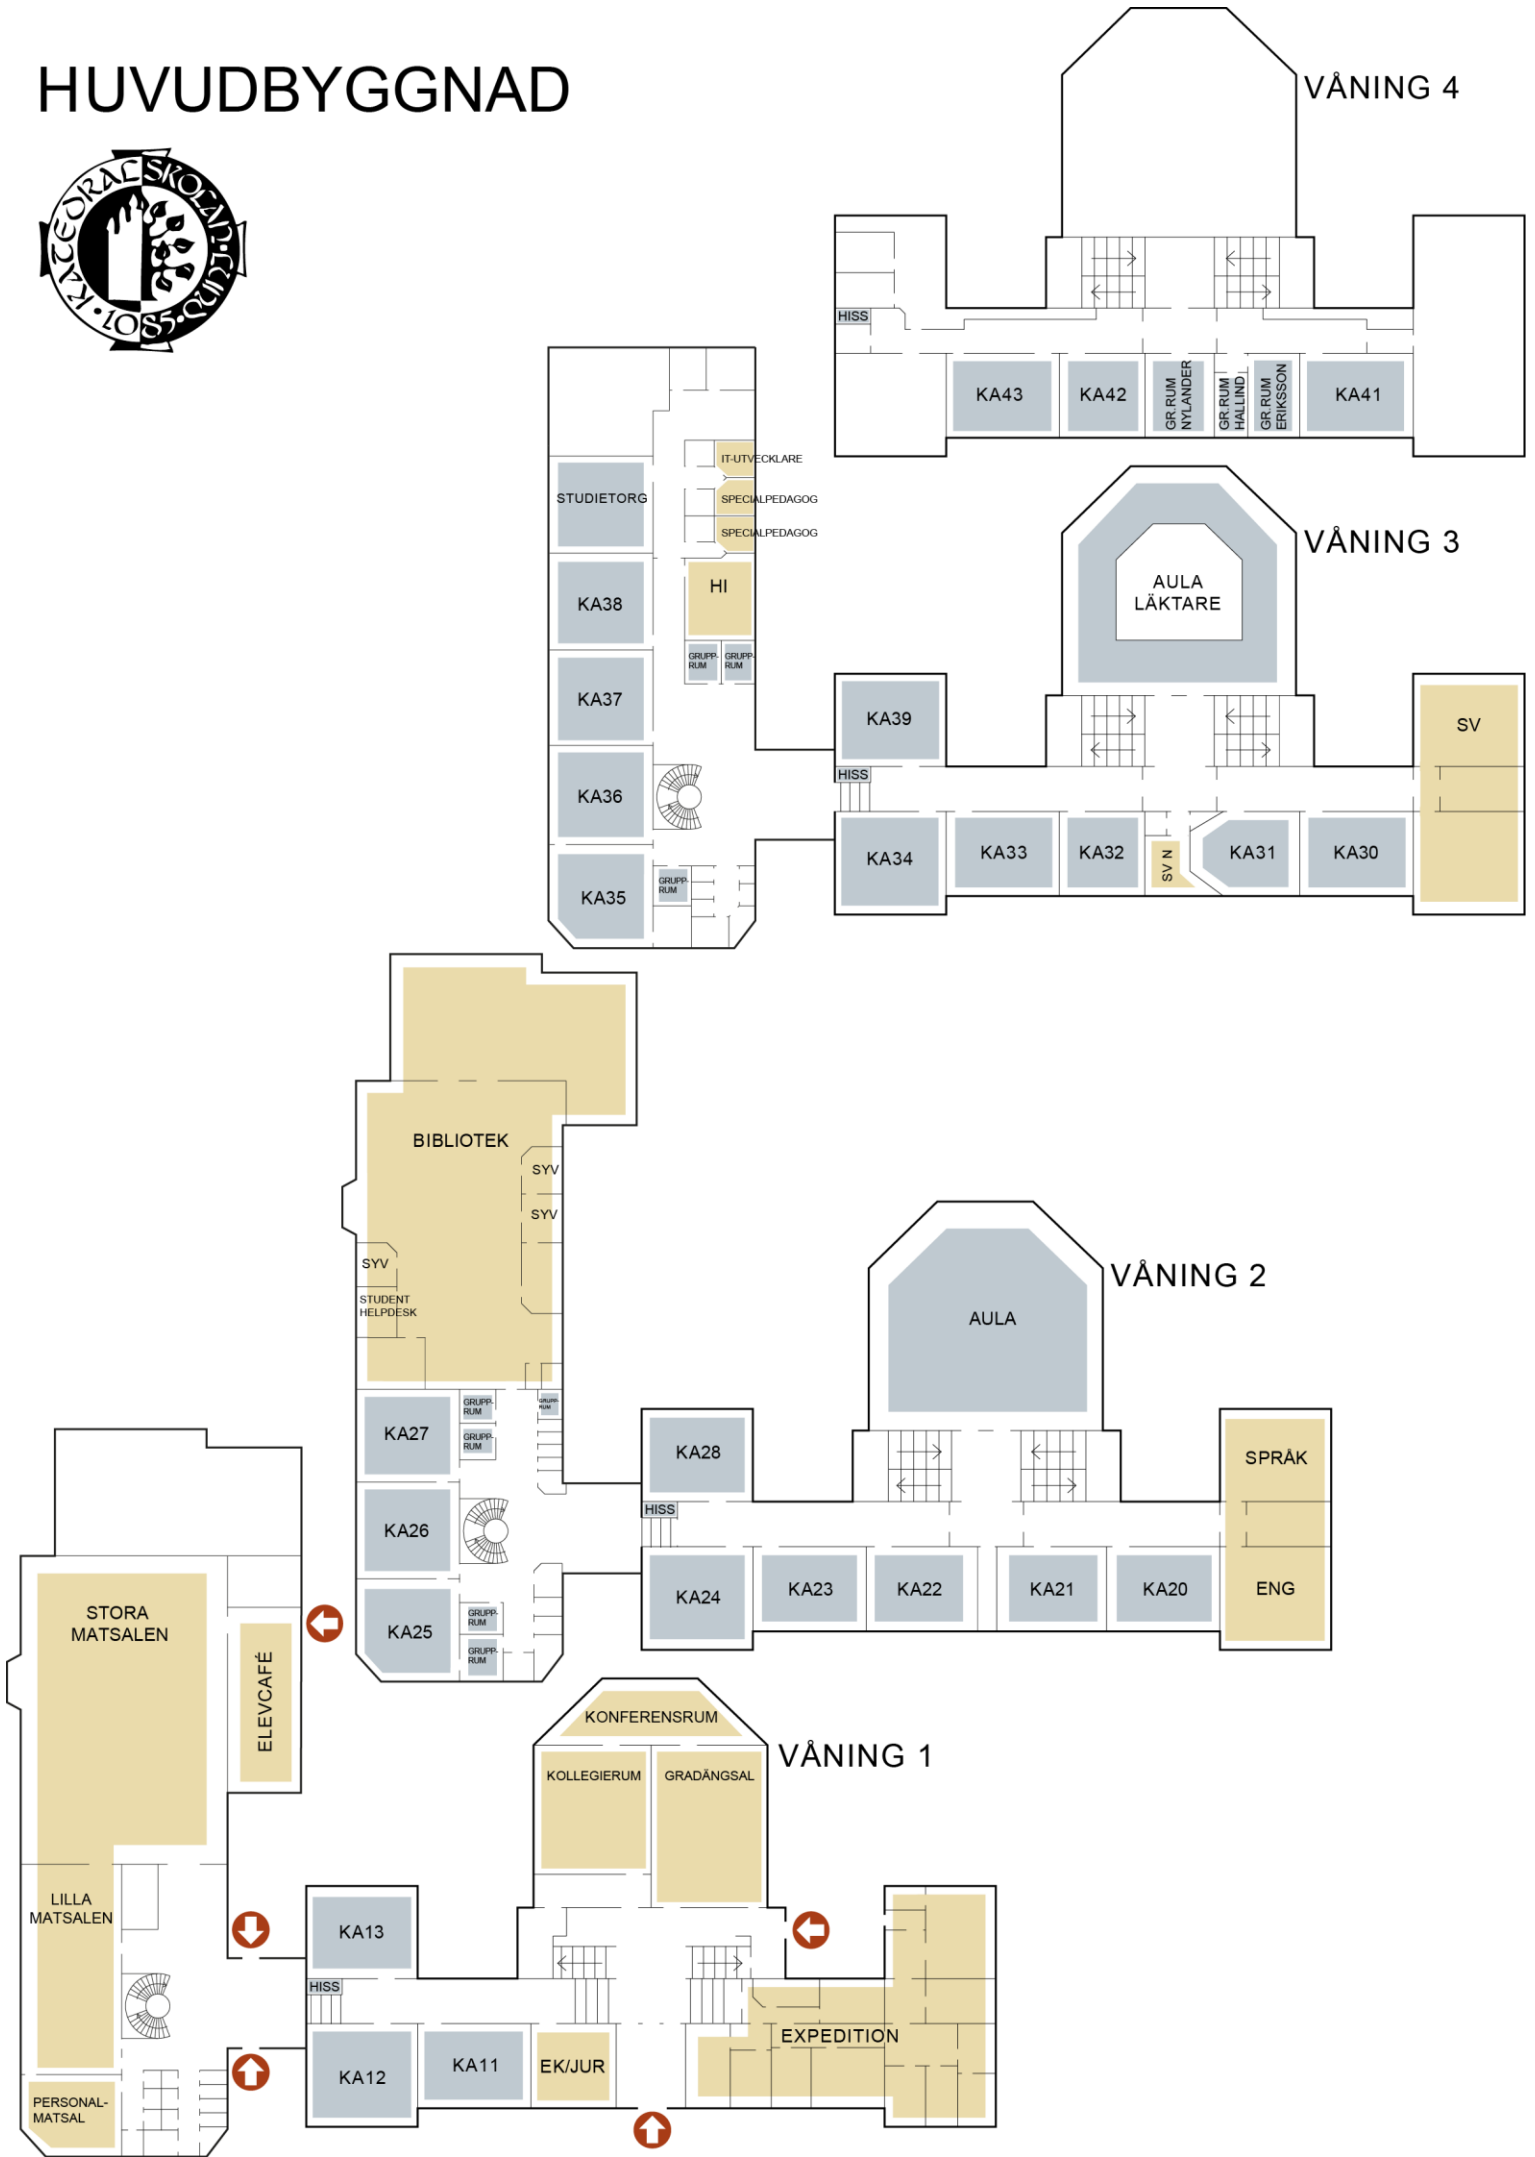

ÖVERSIKT

STORA SÖDERGATAN 22

GRÖNEGATAN

HUVUDBYGGNAD

BRUNIUSHUSET KARL XII-HUSET NATURVETARHUSET HUS STEN BERTIL OLSSON